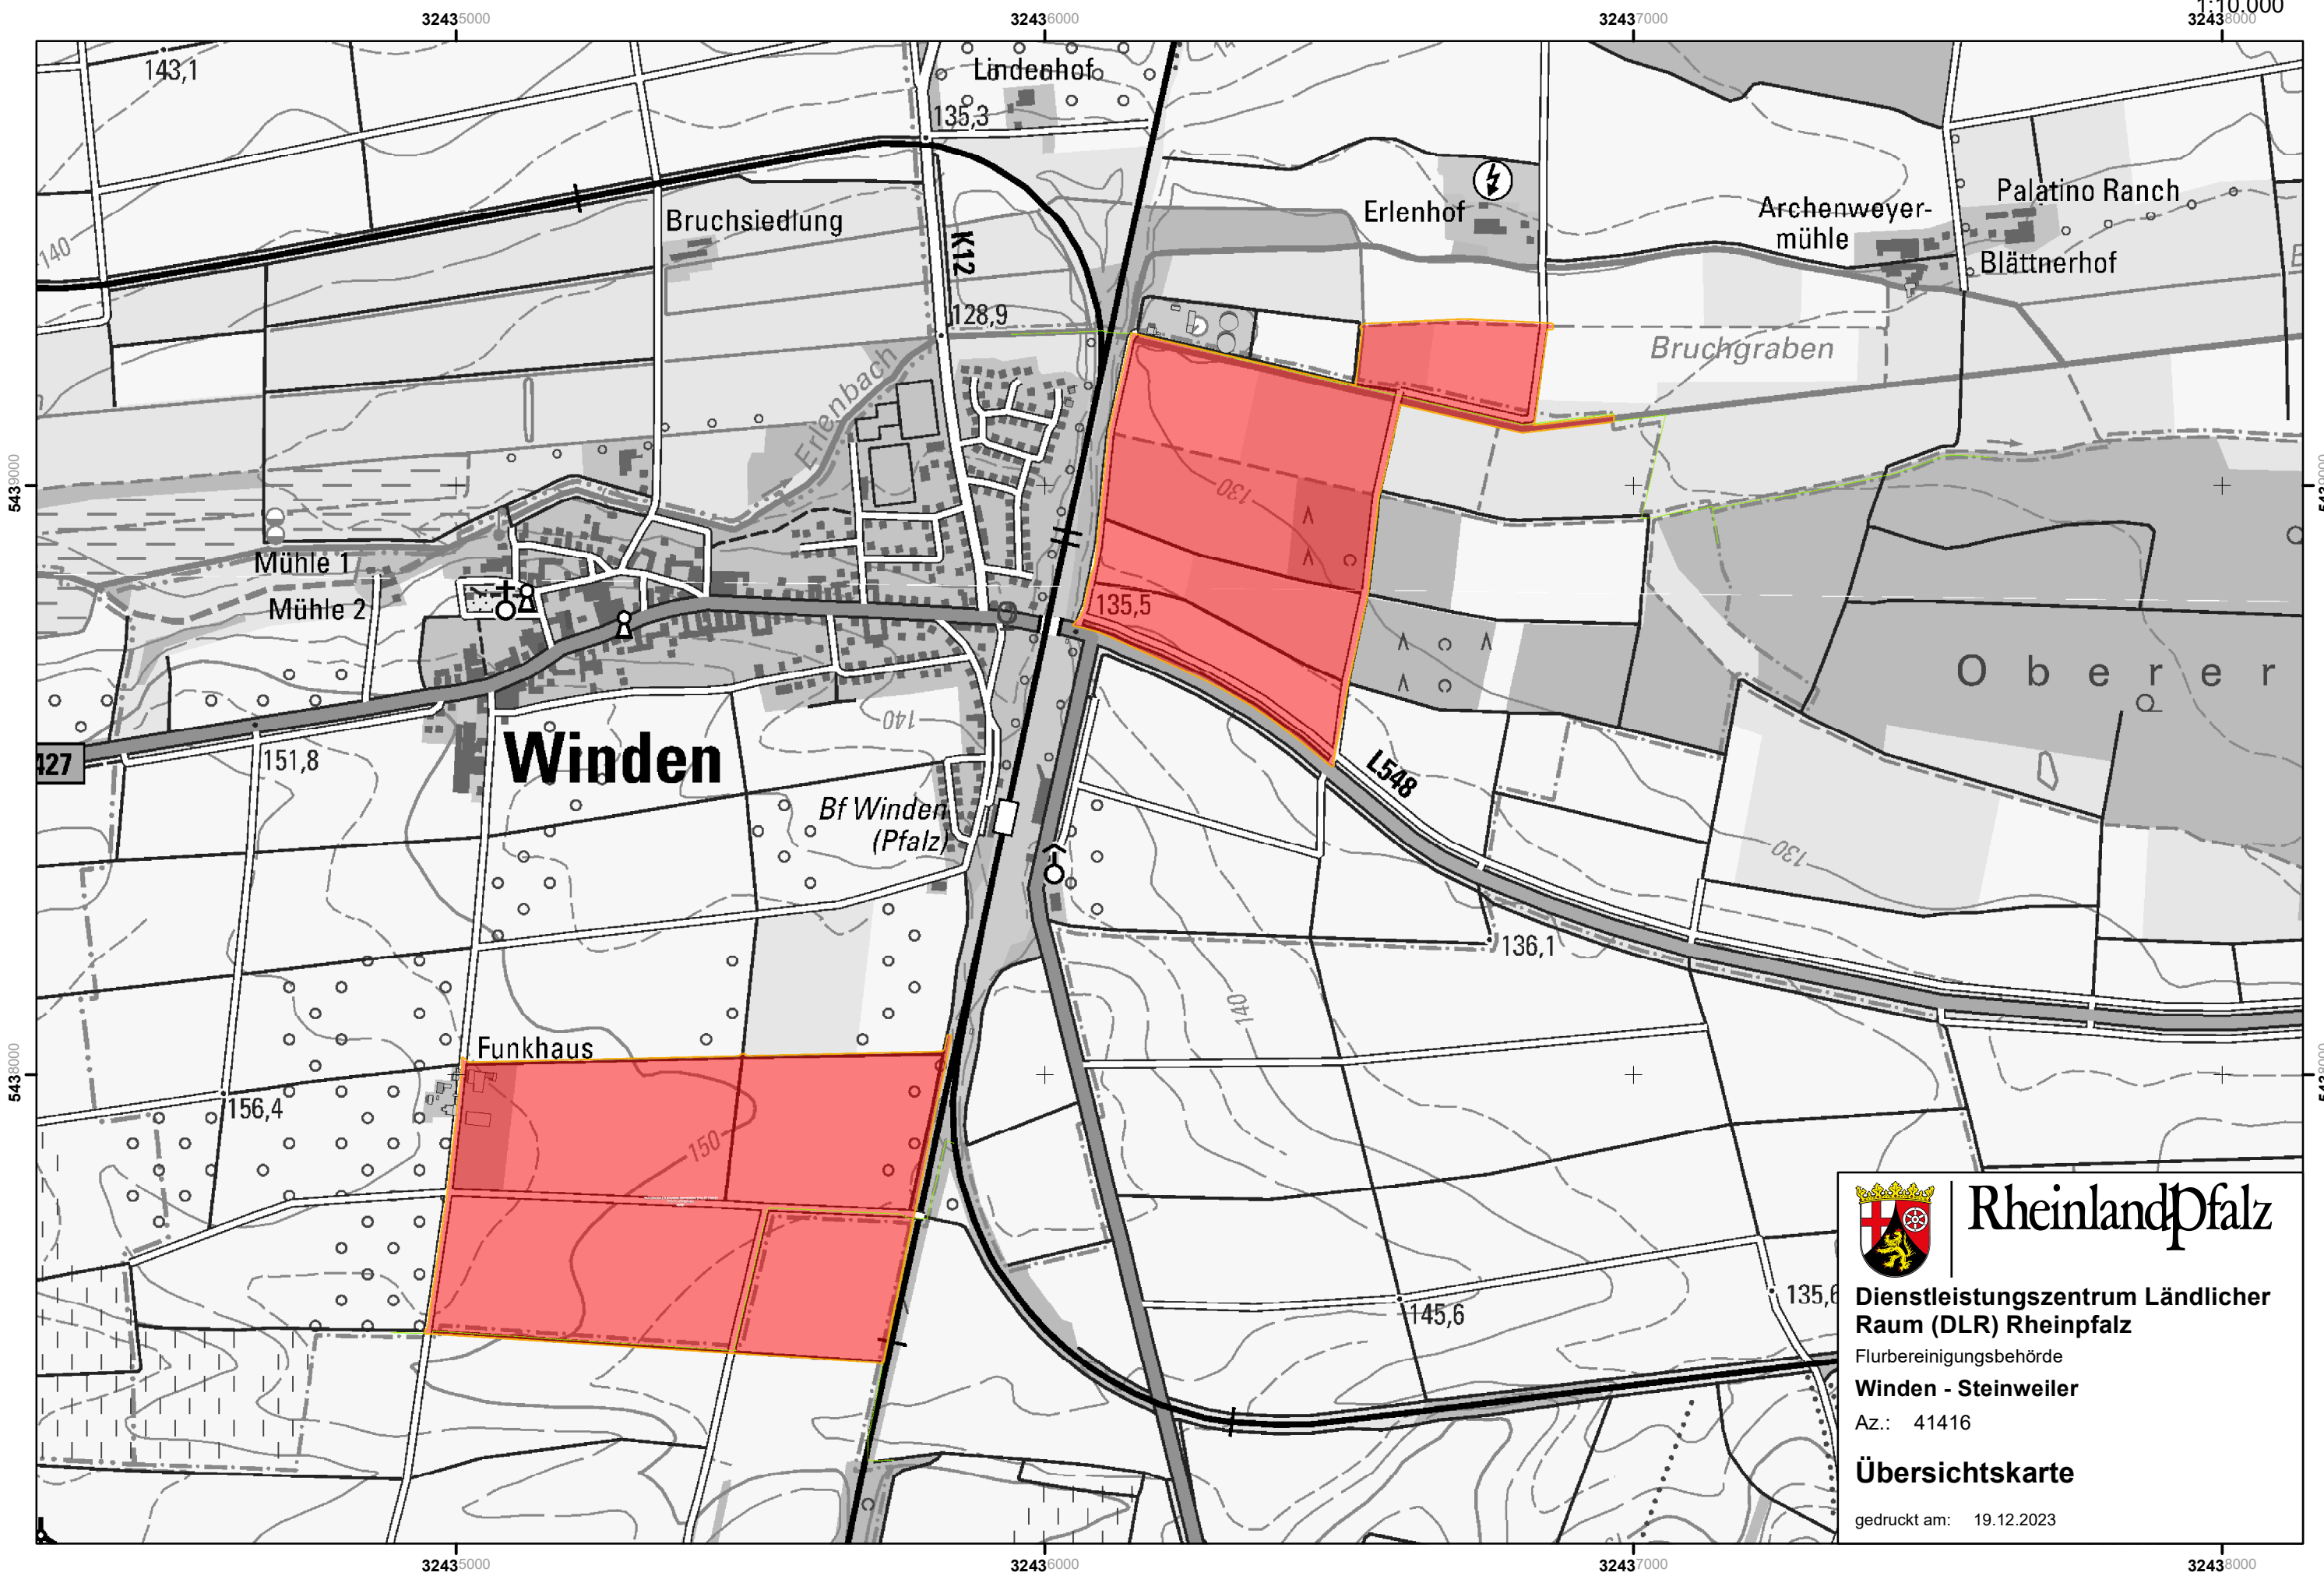

© GeoBasis-DE / LVermGeoRP <Jahr des Datenbezugs>
© GeoBasis-DE / LVermGeoRP <Jahr des Datenbezugs>, dl-de/by-2-0

Rheinland-Pfalz
Dienstleistungszentrum Ländlicher Raum (DLR) Rheinland-Pfalz
Flurbereinigungsbehörde
Winden - Steinweiler
Az.: 41416
Übersichtskarte
gedruckt am: 19.12.2023