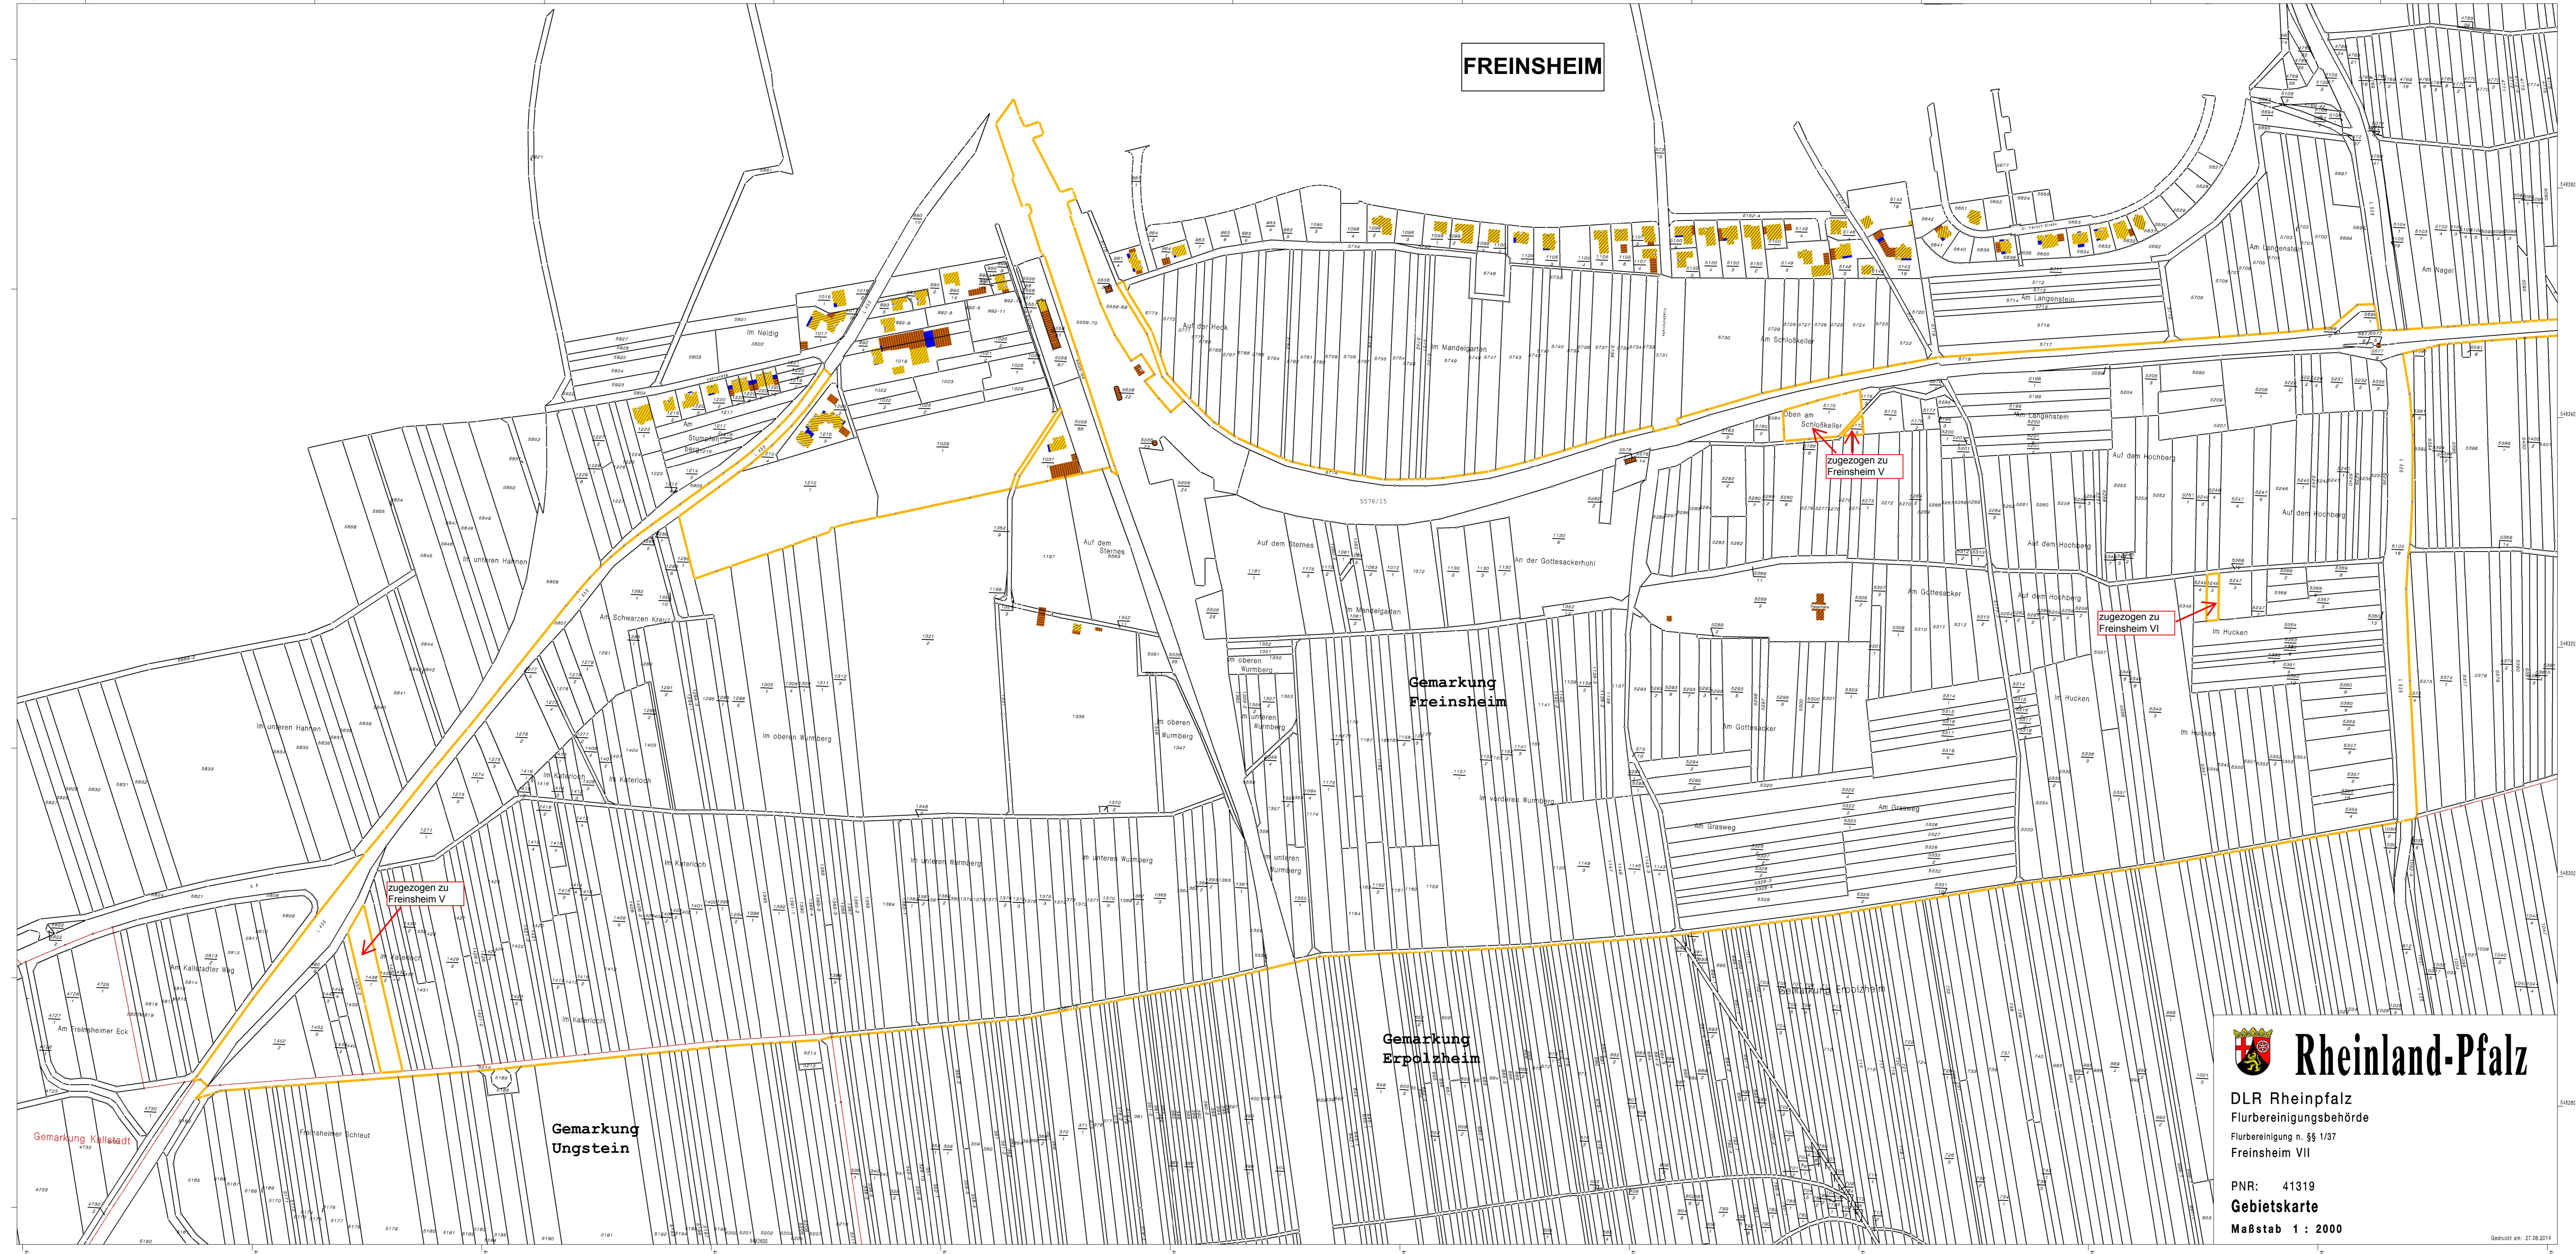

FREINSHEIM

zugezogen zu Freinsheim V

zugezogen zu Freinsheim V

zugezogen zu Freinsheim VI

Gemarkung Ungstein

Gemarkung Freinsheim

Gemarkung Erpolzheim

 **Rheinland-Pfalz**
DLR Rheinpfalz
Flurbereinigungsbehörde
Flurbereinigung n. §§ 1/37
Freinsheim VII
PNR: 41319
Gebietskarte
Maßstab 1 : 2000