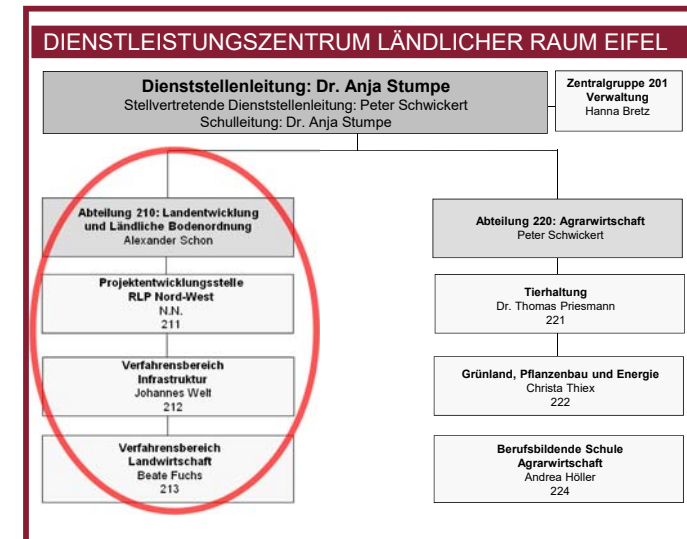

LANDENTWICKLUNG
UND LÄNDLICHE
BODENORDNUNG
RHEINLAND-PFALZ

Der Dienstbezirk der Abteilung Landentwicklung/ Ländliche Bodenordnung:

Die Abteilung Landentwicklung/ Ländliche Bodenordnung ist untergliedert in die zwei Bodenordnungsgruppen und die Projektentwicklungsstelle Ländlicher Raum. Derzeit sind 44 Bedienstete in der Abteilung tätig. Sie bilden ein Team von Fachleuten aus den Bereichen Bodenordnung, Landwirtschaft, Planung, Vermessung, Landespflege, Grundbuch- und Bauwesen und sind Ansprechpartner mit langjähriger Erfahrung für die Lösung der vielfältigen Probleme des ländlichen Raumes. Der Berufsnachwuchs wird durch eigene Ausbildung gesichert.

Dienstleistungszentrum Ländlicher Raum Eifel
Westpark 11
54634 Bitburg
Tel.: 06561/ 94 80 0
Fax: 06561/ 94 80 299
E-Mail: dlr-eifel@dlr.rlp.de
Internet: www.dlr-eifel.rlp.de

Stand: 05/2026

Rheinland-Pfalz

Dienstleistungszentrum
Ländlicher Raum Eifel

Die Abteilung Landentwicklung/ Ländliche Bodenordnung stellt sich vor

Dienstleistungszentrum Ländlicher Raum Eifel

54634 Bitburg

Landentwicklung / Ländliche Bodenordnung